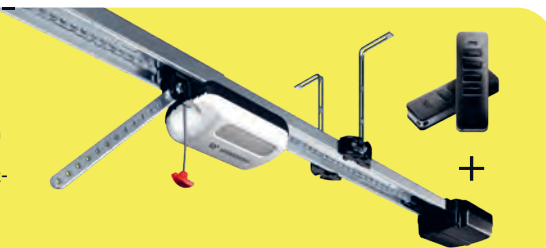

Smoothgrain
Folie

€ 29/m²

Folien mit den unterschiedlichsten Holz- & Metalloberflächen für noch mehr Style.

Für mehr
Details
QR Code
scannen! ↘

NEU Kippfunktion Belüftung für Tore mit Torsionsfeder durch Kippen des Top-Panels.
€ 250,-

SPARK GARAGENTOR-ANTRIEB

Smart Home
Steuerung

Modern & minimalistisch in weißer Ausführung. Einbaufertiges Kompletts-Set inkl. 2 Stk. DART Handsender (4-Kanal).

PIMP YOUR GARAGE

/ Zubehör & Upgrades

Alles safe?