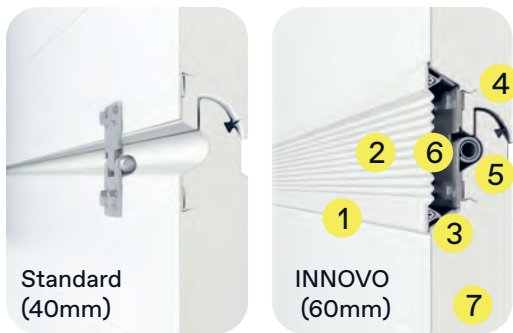

MOTO IO GARAGENTOR- ANTRIEB

Handy App
Steuerung

+

Eindrucksvolles, innovatives Design, Spitzentechnologien und langfristige Nutzung. Inkl. 2 Stk. PULSAR io Handsender.

somfy 

/ Paneelkonstruktion

PANEEL INNOVO 60mm