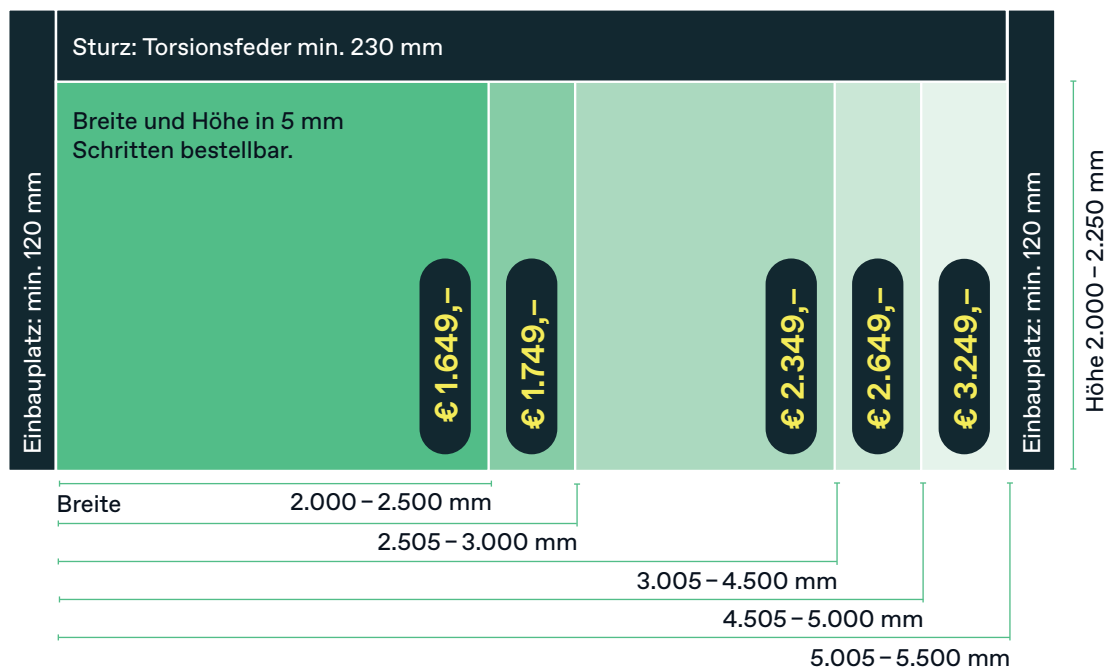

Die Fertigung erfolgt nach Maß in Breite und Höhe. Die Aktionspreise gelten für eine Breite von 2.000 – 5.500 mm, sowie für eine Höhe von 2.000-2.250 mm, bestellbar in 5 mm Schritten ohne Mehrpreis im jeweiligen Dimensionsbereich.